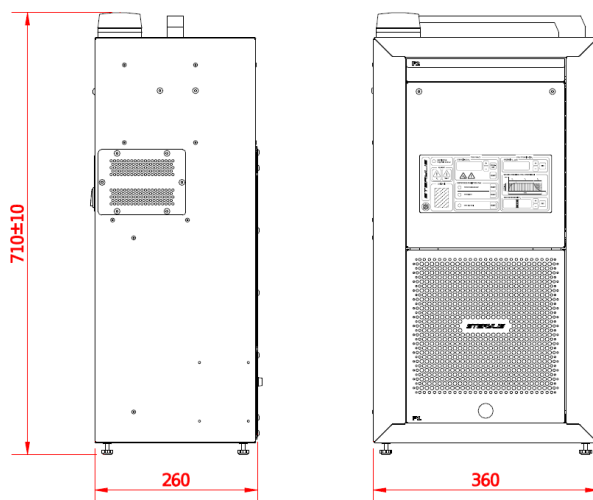

РЕЖИМ ФИЛЬТРАЦИИ

Производительность вентилятора в режиме фильтрации	220 м ³ /ч
Уровень шума в режиме фильтрации	50 дБ(А)

Лампа UV	ДА
----------	----

Вид лампы UV	Стерилизация UV-C $\lambda = 253,7$ нм
Суммарная электрическая мощность источников UV-C	54 Вт
Долговечность лампы UV	9000 ч
Общая мощность светового потока UV-C	14,4 Вт
Генератор озона	ДА
Датчик концентрации озона	ДА
Разрушитель озона	ДА
Фильтрация воздуха	2-уровневая
Вид вентилятора	радиальный
Мотор вентилятора	в закрытом корпусе
Тип	поточный
Регулятор	ДА
Автоматический режим работы	ДА (контроль времени стерилизации согласно фактическим данным по концентрации озона)
Самодиагностика	ДА
Счетчик времени работы	ДА (сигнализация необходимости замены фильтров и УФ-ламп)
Питание	230 В, 50 Гц
Номинальный ток	2,0 А
Номинальная мощность	470 Вт
Длина сетевого шнура	3 м / 10 м*
Параметры (выс. x шир. x гл.)	710 x 360 x 260
Масса нетто	18 кг
Тип корпуса	металлический, порошковое покрытие
Транспортные колесика / ручка	Ручка/транспортные колесика*
Дополнительные функции	сигнализация безопасного и слишком высокого уровня концентрации озона, съемный шнур питания