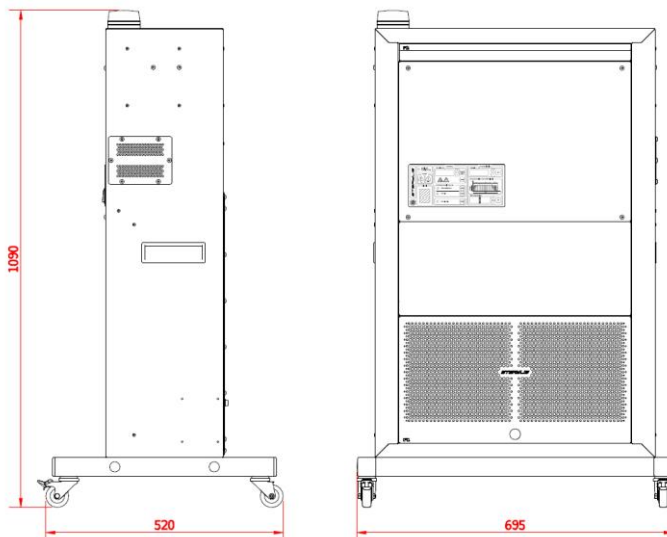

Вид лампы UV	Стерилизация UV-C $\lambda = 253,7$ nm
Суммарная электрическая мощность источников UV-C	200 Вт
Долговечность лампы UV	9000 ч
Общая мощность светового потока UV-C	60 Вт
Генератор озона	ДА
Датчик концентрации озона	ДА
Разрушитель озона	ДА
Фильтрация воздуха	2-уровневая
Вид вентилятора	радиальный
Мотор вентилятора	в закрытом корпусе
Тип	поточковый
Регулятор	ДА
Автоматический режим работы	ДА (контроль времени стерилизации согласно фактическим данным по концентрации озона)
Самодиагностика	ДА
Счетчик времени работы	ДА (сигнализация необходимости замены фильтров и УФ-ламп)
Питание	230 В, 50 Гц
Номинальный ток	5,8 А
Номинальная мощность	1330 Вт
Длина сетевого шнура	3 м / 10 м*
Параметры (выс. x шир. x гл.)	1090 x 695 x 520
Масса нетто	38 кг
Тип корпуса	металлический, порошковое покрытие
Транспортные колесика / ручка	транспортные колесика
Дополнительные функции	сигнализация безопасного и слишком высокого уровня концентрации озона, съемный шнур питания

* - возможно после консультации с отделом продаж

В связи с постоянной модернизацией наших продуктов, мы оставляем за собой право вносить изменения в конструкцию устройств и обновлять параметры.
Дата обновления: 18.05.2021